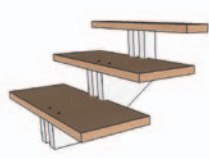

→ LES LIMONS BOIS

Limon à la française

Réf. : LF

Crémaillère à l'anglaise

Réf. : CR
(avec limon de mur)

Réf. : CRSP (avec
crémaillère sans plinthe)

Limon central

Réf. : LC - gamme Atmosphère
(option fixation invisible)

Double crémaillères centrales. Gamme Équilibre

Réf. : DCC1

Réf. : DCC2

Limon gamme Apesanteur

Réf. : APSCM
(sans contremarche)

Réf. : APACM
(avec contremarche)

Limon gamme Design

Réf. : DDU1
Découpe dessus uniquement