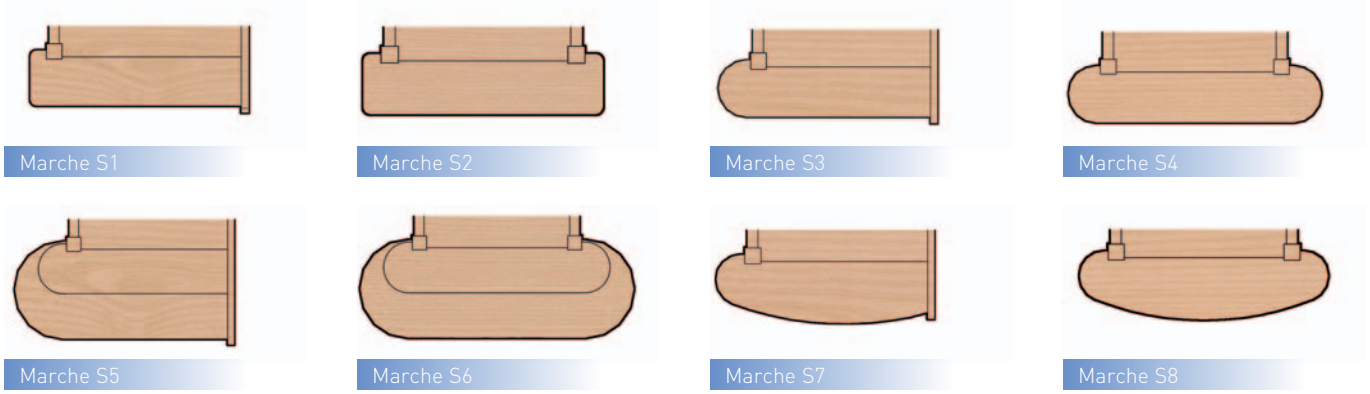

→ LES MARCHES DE DÉPART

→ LES NEZ DE MARCHE

Nez standard
Réf. : N1

Nez sans débord
Réf. : N2

Bec de corbin
Réf. : N3

Nez biaisé
Réf. : N4

Nez antidérapant →

Réf. : NA1

Réf. : NA2

→ HABILLAGE DE DALLE

Habillage pour rampe structure bois →

Réf. : HDB1

Réf. : HDB2

Habillage pour rampe structure métallique ↓

Réf. : HDM1

Réf. : HDM2

Réf. : HDM3

Réf. : HDM4