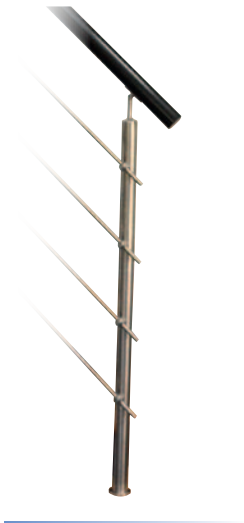

→ LES POTEAUX MÉTAL

Réf. : PI1

Réf. : PI2

Réf. : PM1

Réf. : PM2

Réf. : PF

→ REMPLISSAGE DES GARDES-CORPS STRUCTURE MÉTAL

Options pour les gammes Équilibre, Rivage, Atmosphère, Horizon, Paysage, Nautile, Forest, Apesanteur et Design

Soubassement vitrage sur pinces - Réf. GCM1

Soubassement vitrage sur pinces - Réf. GCM2

Soubassement tôle perforée déco - Réf. GCM3

→ SOUSBASSEMENTS TÔLES PERFORÉES

Options pour les gammes Équilibre, Rivage, Atmosphère, Horizon, Paysage, Nautile, Forest, Apesanteur et Design

Réf. : Tôle-1

Réf. : Tôle-2

Réf. : Tôle-3

Réf. : Tôle-4

Réf. : Tôle-5

Réf. : Tôle-6